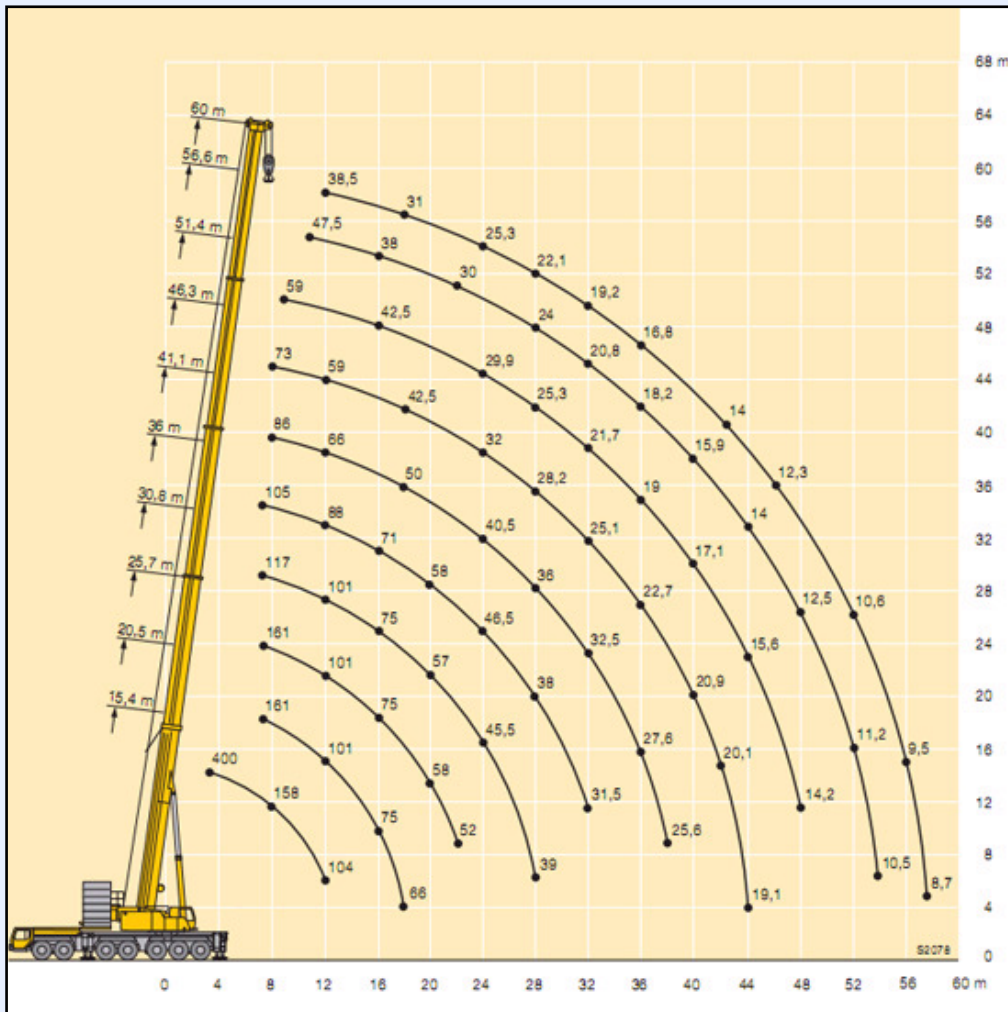

**Autokran
LTM 1400-7.1
400 t – 130 m**

order@rentlift.de
www.rentlift.de

bundesweite Vermietung
0800 / 97 97 111

**Autokran
LTM 1400-7.1
400 t – 130 m**

Max. Traglast:	400 t
Max Tragl. bei Ausladung:	400 t bei 3,00 m
Max. Hubhöhe:	130,00 m
Max. Ausladung:	100,00 m
Anzahl Achsen:	7
Teleskopausleger:	15,4 0 m – 60,00 m
Gitterspitze:	7,00 m – 84,00 m
Fahrgeschwindigkeit:	80 km/h
Gesamtgewicht:	84 t