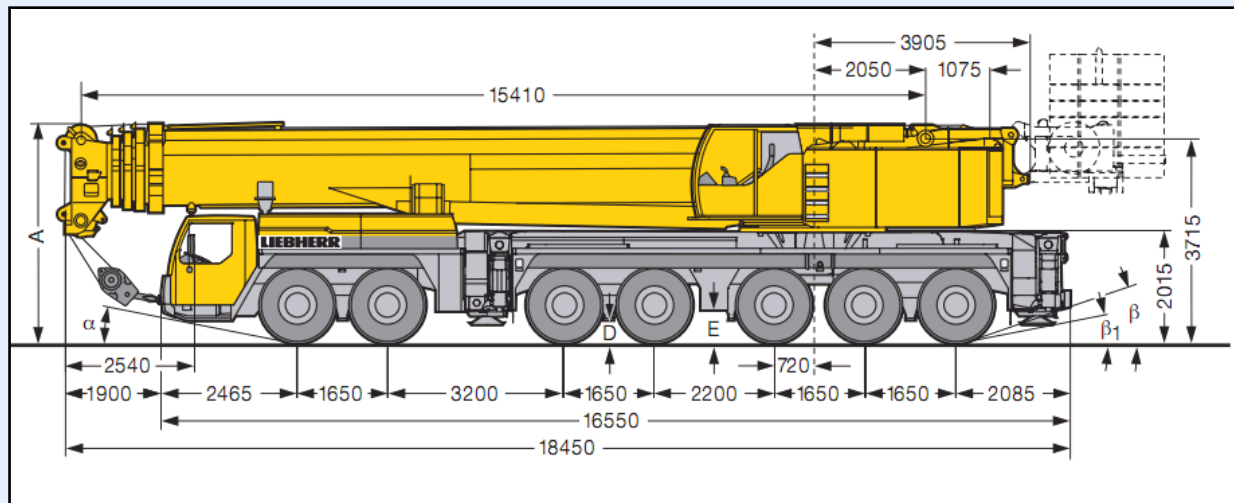

**Autokran
LTM 1400-7.1
400 t – 130 m**

order@rentlift.de
www.rentlift.de

bundesweite Vermietung
0800 / 97 97 111

**Autokran
LTM 1400-7.1
400 t – 130 m**

Max. Traglast:	400 t
Max Tragl. bei Ausladung:	400 t bei 3,00 m
Max. Hubhöhe:	130,00 m
Max. Ausladung:	100,00 m
Anzahl Achsen:	7
Teleskopausleger:	15,4 0 m – 60,00 m
Gitterspitze:	7,00 m – 84,00 m
Fahrgeschwindigkeit:	80 km/h
Gesamtgewicht:	84 t