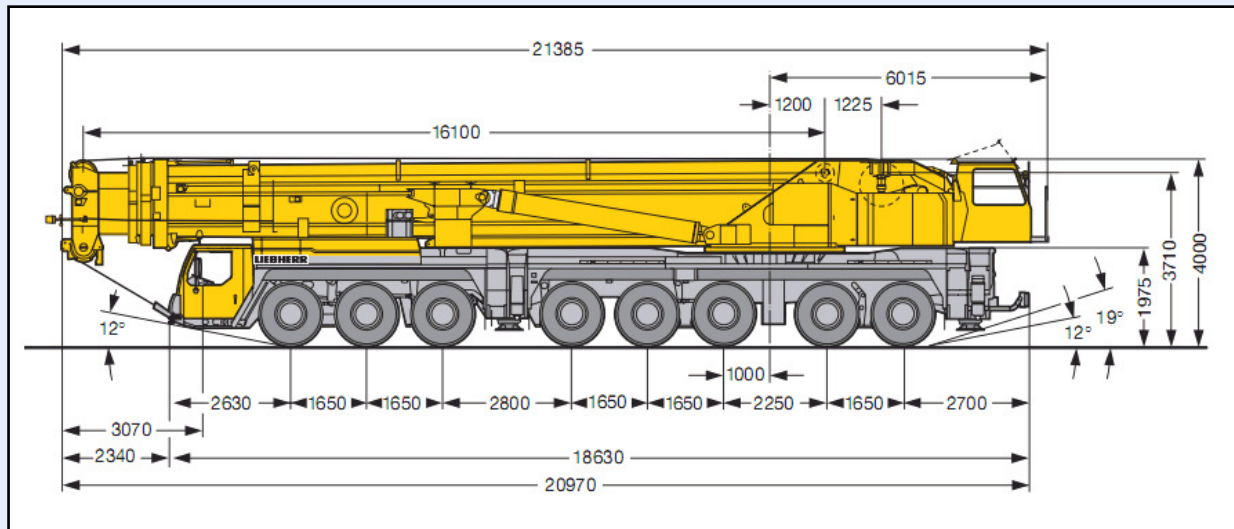

**Autokran
LTM 1500-8.1
500 t – 145 m**

order@rentlift.de
www.rentlift.de

bundesweite Vermietung
0800 / 97 97 111

**Autokran
LTM 1500-8.1
500 t – 145 m**

Max. Traglast:	500 t
Max Tragl. bei Ausladung:	500 t bei 3,00 m
Max. Hubhöhe:	145,00 m
Max. Ausladung:	108,00 m
Anzahl Achsen:	8
Teleskopausleger:	16,10 m – 84,00 m
Gitterspitze:	6,00 m – 91,00 m
Fahrgeschwindigkeit:	80 km/h
Gesamtgewicht:	96 t