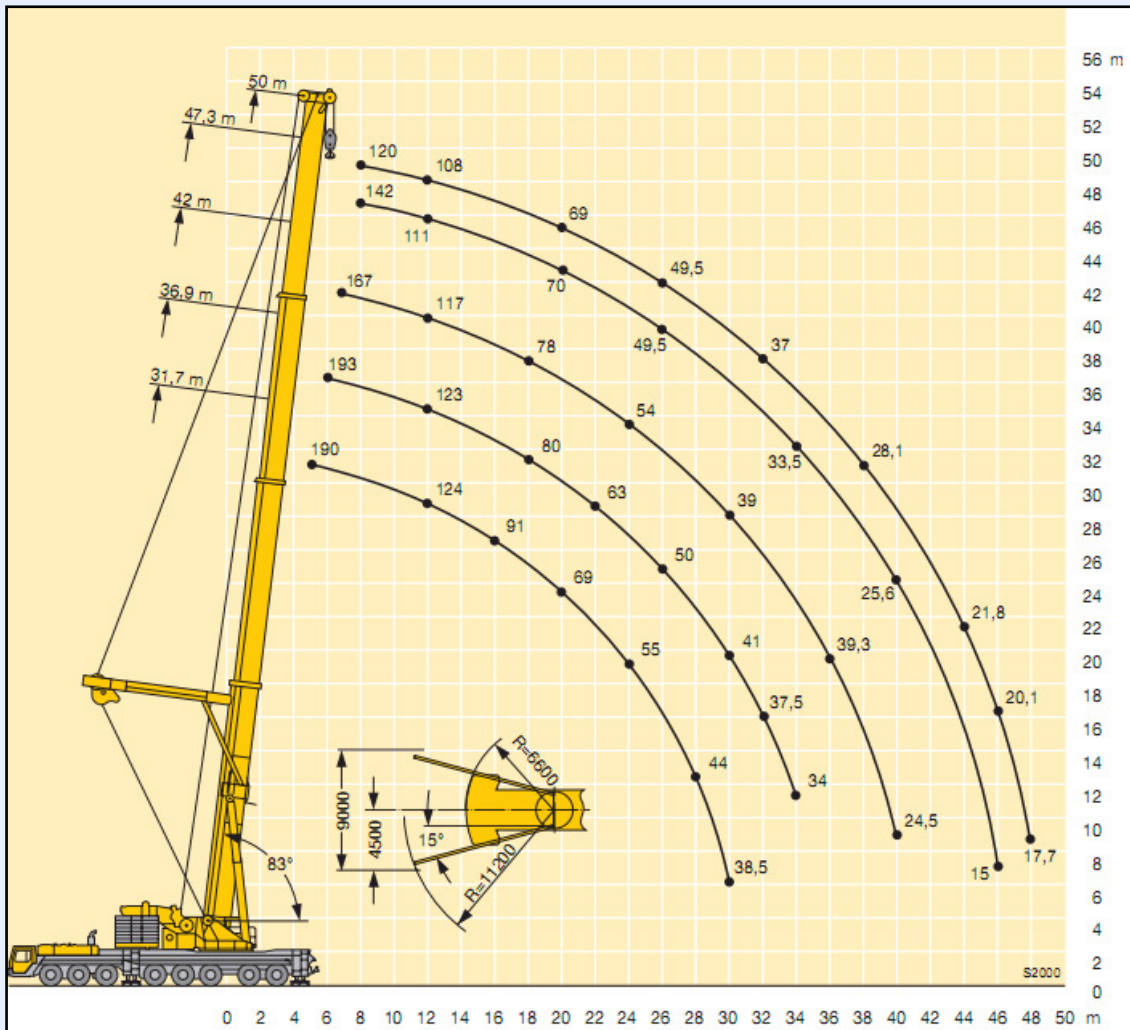

**Autokran
LTM 1500-8.1
500 t – 145 m**

order@rentlift.de
www.rentlift.de

bundesweite Vermietung
0800 / 97 97 111

**Autokran
LTM 1500-8.1
500 t – 145 m**

Max. Traglast:	500 t
Max Tragl. bei Ausladung:	500 t bei 3,00 m
Max. Hubhöhe:	145,00 m
Max. Ausladung:	108,00 m
Anzahl Achsen:	8
Teleskopausleger:	16,10 m – 84,00 m
Gitterspitze:	6,00 m – 91,00 m
Fahrgeschwindigkeit:	80 km/h
Gesamtgewicht:	96 t