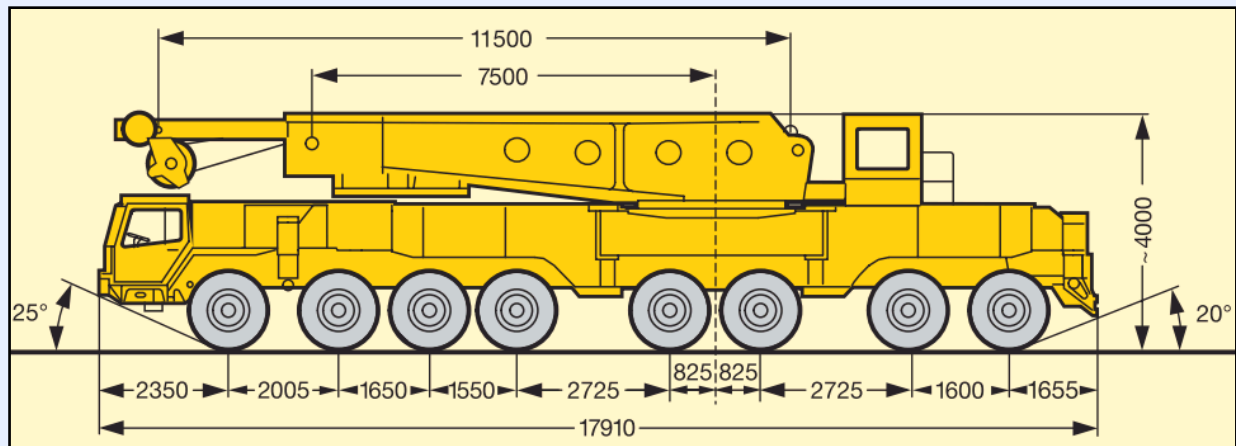

**Autokran
LTM 1800
800 t – 146 m**

order@rentlift.de
www.rentlift.de

bundesweite Vermietung
0800 / 97 97 111

**Autokran
LTM 1800
800 t – 146 m**

Max. Traglast:	800 t
Max Tragl. bei Ausladung:	800 t bei 3,00 m
Max. Hubhöhe:	146,00 m
Max. Ausladung:	126m
Anzahl Achsen:	8
Teleskopausleger:	19,30 m – 60,00 m
Gitterspitze:	21,00 m – 124,00 m
Fahrgeschwindigkeit:	80 km/h
Gesamtgewicht:	96 t