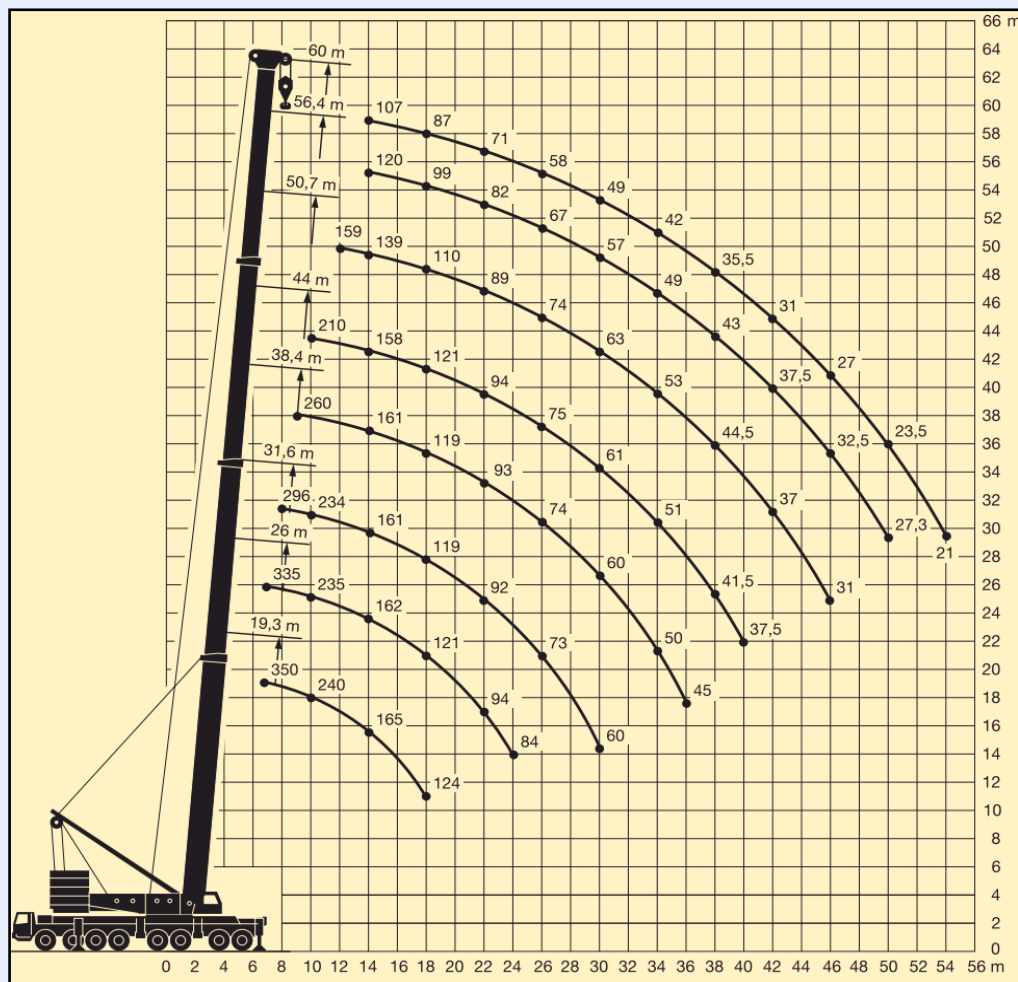

**Autokran
LTM 1800
800 t – 146 m**

order@rentlift.de
www.rentlift.de

bundesweite Vermietung
0800 / 97 97 111

**Autokran
LTM 1800
800 t – 146 m**

Max. Traglast:	800 t
Max Tragl. bei Ausladung:	800 t bei 3,00 m
Max. Hubhöhe:	146,00 m
Max. Ausladung:	126m
Anzahl Achsen:	8
Teleskopausleger:	19,30 m – 60,00 m
Gitterspitze:	21,00 m – 124,00 m
Fahrgeschwindigkeit:	80 km/h
Gesamtgewicht:	96 t