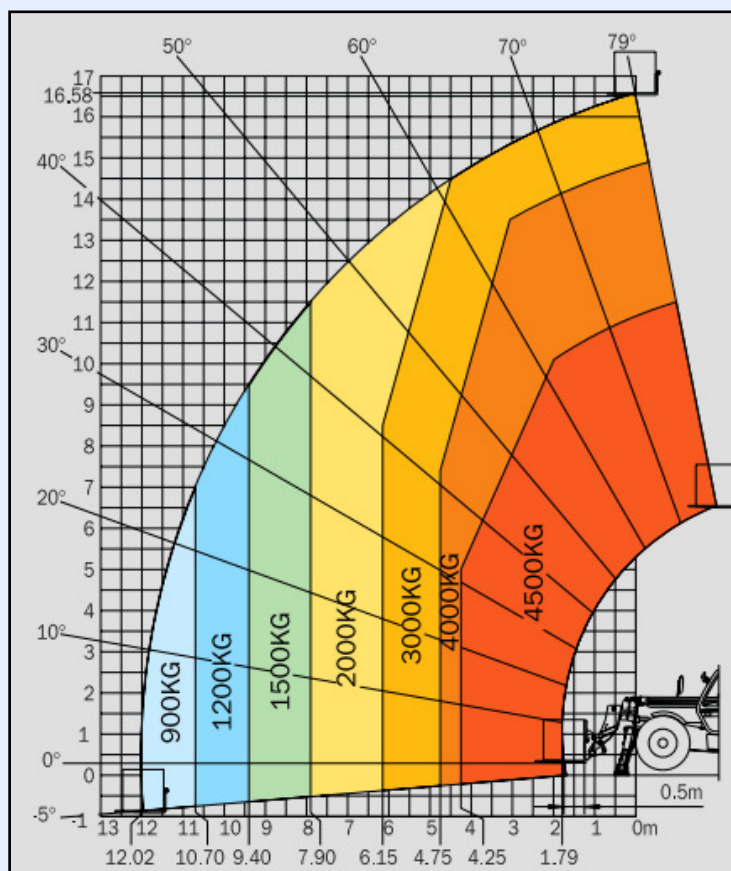

Teleskoplader MT 1745 H SLT Ultra 16,85 m – 4,5 t

WIESECKER GROUP

Hubhöhe:	16,85 m
Nenntragkraft:	4.500 kg
Max. Reichweite:	12,02 m
Transporthöhe:	2,60 m
Transportlänge:	5,98 m
Transportbreite:	2,43 m
Zulässiges Gesamtgewicht:	11.455 kg
Fahrgeschwindigkeit:	25 km/h
Bodenfreiheit:	0,48 m
Wenderadius:	4,40 m